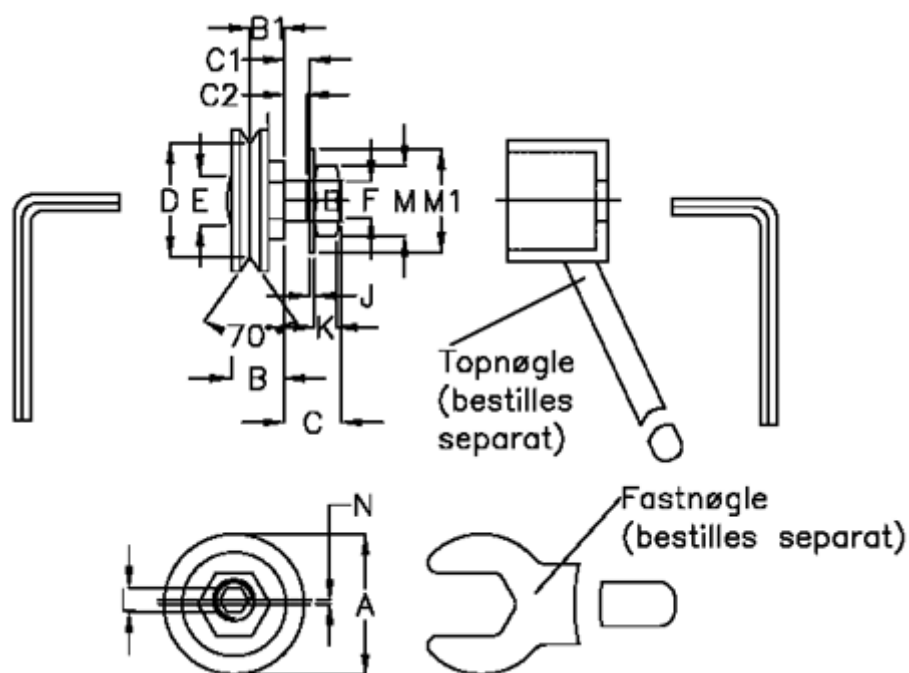

Varenummer: 0571516195
 Beskrivelse: Hepco GV3 leje GSJ 195 ENS
 Slimline m. kort aksel

Mål

a = 19.5	F = M6x0,75
B = 9.2	J = 0.80
B1 = 5.7	K = 3.2
C = 7.4	L = 2.5
C1 = 3.4	M = 10
C2 = 2.4	M1 = 13
D = 14.80	N = 0.70
E = 7.0	vægt kg/1000 = 0.014